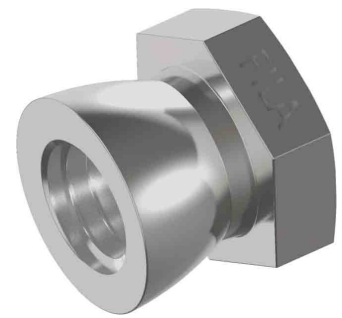

**ECROU AUTOCASSANT
INVIOLENT**

ECROUS INOX

F7305

Disponible en :

- Inox A2

| d | a | b | c |
|-----|----|----|----|
| M6 | 10 | 5 | 10 |
| M8 | 13 | 6 | 13 |
| M10 | 17 | 8 | 17 |
| M12 | 19 | 10 | 19 |
| M16 | 24 | 13 | 24 |
| M20 | 30 | 18 | 30 |